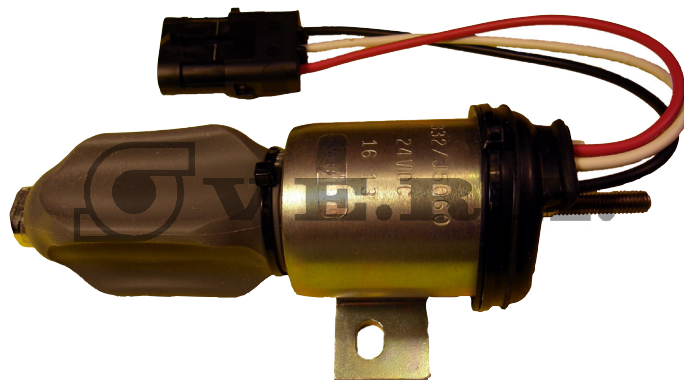

SOLENOIDI ARRESTO MOTORE INTERCambiABILI PER JCB®

Solenoide arresto motore intercambiabile con 332/J5060
(ex 716/30091)

Applicazioni:
Escavatori JS AMS con motori Isuzu®

Solenoide arresto motore intercambiabile con 716/30255

Applicazioni:
Motori Perkins® serie 1000, motori Jcb® Dieselmax®